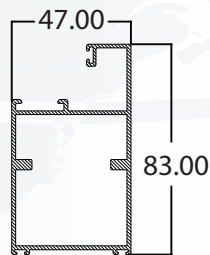

FISA 3801
INVERSOR

FISA 4271
HOJA ABATIBLE EXTERIOR

FISA 4262
HOJA ABATIBLE INTERIOR

FISA 4263
MARCO FIJO

FISA 4261
JUNQUILLO RECTO

FISA 4467
JUNQUILLO PARA 3709 & 3708

EUROMAX

Euromax

HOJA DE PERFILES

FISA 4277
LOUVER FIJO

FISA 4268
HOJA INTERNA/EXTERNA

FISA 4278
LOUVER MOVIL

FISA 4260
ZOCALO DE PUERTA FIJO

FISA 4485
TUBO DE 8 x 8

FISA 4265
VIERTE AGUA ZOCALO

FISA 4266
SARDINELL PUERTA

FISA 4279
TERMINAL LOUVER MOVIL

FISA 4267
PERIMETRAL DE 4cm x 8cm