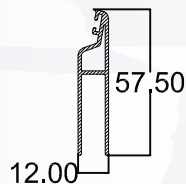

HOJA DE PERFILES

FISA 4277
LOUVER FIJO

FISA 4268
HOJA INTERNA/EXTERNA

FISA 4278
LOUVER MOVIL

FISA 4260
ZOCALO DE PUERTA FIJO

FISA 4485
TUBO DE 8 x 8

FISA 4265
VIERTE AGUA ZOCALO

FISA 4266
SARDINELL PUERTA

FISA 4279
TERMINAL LOUVER MOVIL

FISA 4267
PERIMETRAL DE 4cm x 8cm