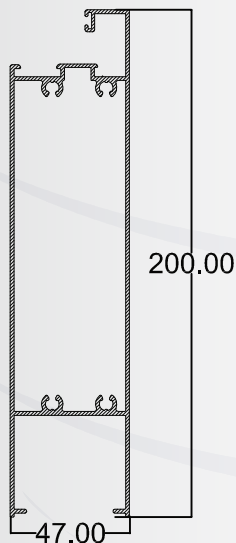

HOJA DE PERFILES

FISA 4277
LOUVER FIJO

FISA 4268
HOJA INTERNA/EXTERNA

FISA 4278
LOUVER MOVIL

FISA 4260
ZOCALO DE PUERTA FIJO

FISA 4485
TUBO DE 8 x 8

FISA 4265
VIERTE AGUA ZOCALO

FISA 4266
SARDINELL PUERTA

FISA 4279
TERMINAL LOUVER MOVIL

FISA 4267
PERIMETRAL DE 4cm x 8cm