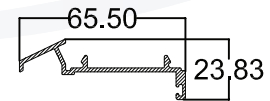

HOJA DE PERFILES

FISA 4277
LOUVER FIJO

FISA 4268
HOJA INTERNA/EXTERNA

FISA 4278
LOUVER MOVIL

FISA 4260
ZOCALO DE PUERTA FIJO

FISA 4485
TUBO DE 8 x 8

FISA 4265
VIERTE AGUA ZOCALO

FISA 4266
SARDINELL PUERTA

FISA 4279
TERMINAL LOUVER MOVIL

FISA 4267
PERIMETRAL DE 4cm x 8cm