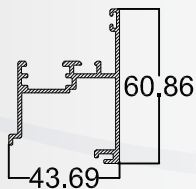

FISA 3801
INVERSOR

FISA 4271
HOJA ABATIBLE EXTERIOR

FISA 4262
HOJA ABATIBLE INTERIOR

FISA 4263
MARCO FIJO

FISA 4261
JUNQUILLO RECTO

FISA 4467
JUNQUILLO PARA 3709 & 3708

EUROMAX

Euromax

FISA 4279
TERMINAL LOUVER MOVIL

FISA 4267
PERIMETRAL DE 4cm x 8cm