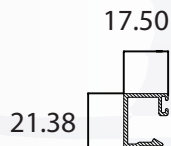

FISA 3801
INVERSOR

FISA 4271
HOJA ABATIBLE EXTERIOR

FISA 4262
HOJA ABATIBLE INTERIOR

FISA 4263
MARCO FIJO

FISA 4261
JUNQUILLO RECTO

FISA 4467
JUNQUILLO PARA 3709 & 3708

EUROMAX

Euromax

HOJA DE PERFILES

FISA 4277
LOUVER FIJO

FISA 4268
HOJA INTERNA/EXTERNA

FISA 4278
LOUVER MOVIL

FISA 4260
ZOCALO DE PUERTA FIJO

FISA 4485
TUBO DE 8 x 8

FISA 4265
VIERTE AGUA ZOCALO

FISA 4266
SARDINELL PUERTA

FISA 4279
TERMINAL LOUVER MOVIL

FISA 4267
PERIMETRAL DE 4cm x 8cm