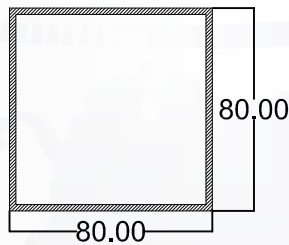

HOJA DE PERFILES

FISA 4277
LOUVER FIJO

FISA 4268
HOJA INTERNA/EXTERNA

FISA 4278
LOUVER MOVIL

FISA 4260
ZOCALO DE PUERTA FIJO

FISA 4485
TUBO DE 8 x 8

FISA 4265
VIERTE AGUA ZOCALO

FISA 4266
SARDINELL PUERTA

FISA 4279
TERMINAL LOUVER MOVIL

FISA 4267
PERIMETRAL DE 4cm x 8cm