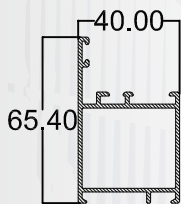

FISA 3709
MARCO