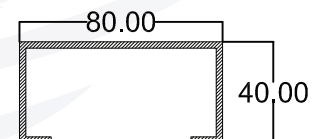

HOJA DE PERFILES

FISA 4277
LOUVER FIJO

FISA 4268
HOJA INTERNA/EXTERNA

FISA 4278
LOUVER MOVIL

FISA 4260
ZOCALO DE PUERTA FIJO

FISA 4485
TUBO DE 8 x 8

FISA 4265
VIERTE AGUA ZOCALO

FISA 4266
SARDINELL PUERTA

FISA 4279
TERMINAL LOUVER MOVIL

FISA 4267
PERIMETRAL DE 4cm x 8cm