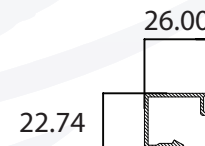

FISA 3801
INVERSOR

FISA 4271
HOJA ABATIBLE EXTERIOR

FISA 4262
HOJA ABATIBLE INTERIOR

FISA 4263
MARCO FIJO

FISA 4261
JUNQUILLO RECTO

FISA 4467
JUNQUILLO PARA 3709 & 3708

EUROMAX

Euromax

FISA 4279
TERMINAL LOUVER MOVIL

FISA 4267
PERIMETRAL DE 4cm x 8cm