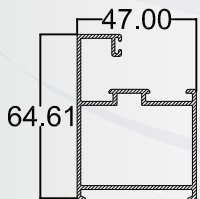

FISA 3801
INVERSOR

FISA 4271
HOJA ABATIBLE EXTERIOR

FISA 4262
HOJA ABATIBLE INTERIOR

FISA 4263
MARCO FIJO

FISA 4261
JUNQUILLO RECTO

FISA 4467
JUNQUILLO PARA 3709 & 3708

EUROMAX

Euromax

FISA 4279
TERMINAL LOUVER MOVIL

FISA 4267
PERIMETRAL DE 4cm x 8cm