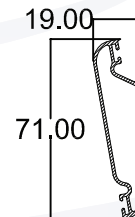

FISA 3801
INVERSOR

FISA 4271
HOJA ABATIBLE EXTERIOR

FISA 4262
HOJA ABATIBLE INTERIOR

FISA 4263
MARCO FIJO

FISA 4261
JUNQUILLO RECTO

FISA 4467
JUNQUILLO PARA 3709 & 3708

EUROMAX

Euromax

HOJA DE PERFILES

FISA 4277
LOUVER FIJO

FISA 4268
HOJA INTERNA/EXTERNA

FISA 4278
LOUVER MOVIL

FISA 4260
ZOCALO DE PUERTA FIJO

FISA 4485
TUBO DE 8 x 8

FISA 4265
VIERTE AGUA ZOCALO

FISA 4266
SARDINELL PUERTA

FISA 4279
TERMINAL LOUVER MOVIL

FISA 4267
PERIMETRAL DE 4cm x 8cm