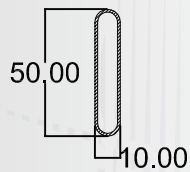

FISA 3801
INVERSOR

FISA 4271
HOJA ABATIBLE EXTERIOR

FISA 4262
HOJA ABATIBLE INTERIOR

FISA 4263
MARCO FIJO

FISA 4261
JUNQUILLO RECTO

FISA 4467
JUNQUILLO PARA 3709 & 3708

EUROMAX

Euromax

HOJA DE PERFILES

FISA 4277
LOUVER FIJO

FISA 4268
HOJA INTERNA/EXTERNA

FISA 4278
LOUVER MOVIL

FISA 4260
ZOCALO DE PUERTA FIJO

FISA 4485
TUBO DE 8 x 8

FISA 4265
VIERTE AGUA ZOCALO

FISA 4266
SARDINELL PUERTA

FISA 4279
TERMINAL LOUVER MOVIL

FISA 4267
PERIMETRAL DE 4cm x 8cm